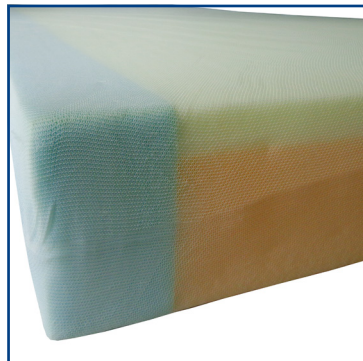

- Gleichmäßige Verteilung der Auflagefläche dank ihres Designs mit Würfeln
- Reibungen, Scherkräfte sowie Feuchtigkeit werden reduziert
- Optimales Mobilisieren und Stabilität dank Seitenverstärkungen
- Druckentlastung mit besonders weichen Fersenzonen
- Effizienter Halt und Langlebigkeit dank ihrer Konstruktion
- Passt perfekt zu den meisten Positionen der Bettenliegefläche

MCube

Technische Daten

- Spezieller besonders weicher Schaum für die Fersenzone
- Kern mit RG45, Würfel-Design
- Matratze in mehreren Massen erhältlich
- Polyurethanbezug mit sehr hoher Atmungsaktivität bei 95°C waschbar
- Medizinprodukt, Klasse I
- Masse: Werden nach Kundenangaben gefertigt.

MVisco

Unsere MVisco Matratze aus viskoelastischem Schaum mit Formgedächtnis

- Gleichmässige Verteilung des Auflagedrucks dank viskoelastischem Schaum
- Viskoelastischer Schaum mit Formgedächtnis; Passt sich dem Körper an und verleiht grossen Komfort
- Grosse Unterstützung zur Dekubitusprophylaxe für immobile Patienten
- Kantenverstärkung für bessere Stabilität und mehr Sicherheit beim Mobilisieren
- Hohe Lebensdauer
- Passt perfekt zu den meisten Positionen c

Technische Daten

- Viskoauflage, RG 50
- Kern, RG 40
- Matratze in mehreren Massen erhältlich
- Polyurethanbezug mit sehr hoher Atmungsaktivität bei 95°C waschbar
- Medizinprodukt, Klasse I
- Masse: Werden nach Kundenangaben gefertigt.