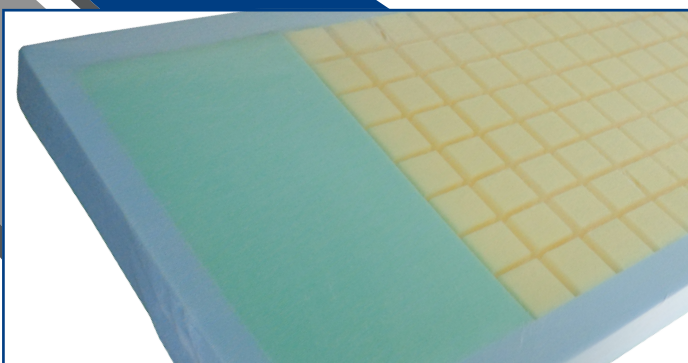

Matratzen MCube & MVisco, Ihre Partner für längere Bettlägerigkeit

Diese von Med-Innova angebotenen Schaumstoffmatratzen gewährleisten für Ihre Patienten oder Bewohner Sicherheit, Komfort und Dekubitusprophylaxe.

Unsere Matratzenbezüge sind aus Polyurethan mit sehr hoher Atmungsaktivität und 95°C abwaschbar. Dieses Merkmal liefert Hygiene, Komfort und Sicherheit.

Unsere MCube Matratze mit unterschiedlichen Raumgewichten

- Gleichmäßige Verteilung der Auflagefläche dank ihres Designs mit Würfeln
- Reibungen, Scherkräfte sowie Feuchtigkeit werden reduziert
- Optimales Mobilisieren und Stabilität dank Seitenverstärkungen
- Druckentlastung mit besonders weichen Fersenzonen
- Effizienter Halt und Langlebigkeit dank ihrer Konstruktion
- Passt perfekt zu den meisten Positionen der Bettenliegefläche

MCube

Technische Daten

- Spezieller besonders weicher Schaum für die Fersenzone
- Kern mit RG45, Würfel-Design
- Matratze in mehreren Massen erhältlich
- Polyurethanbezug mit sehr hoher Atmungsaktivität bei 95°C waschbar
- Medizinprodukt, Klasse I
- Masse: Werden nach Kundenangaben gefertigt.